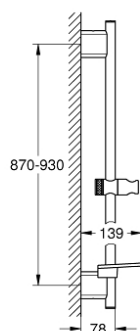

26 603 EN0 BARĂ DE DUȘ, 900 MM

DESCRIEREA PRODUSULUI

- cu suporturi metalice de perete
- glisor cu suport pivotant
- **GROHE QuickFix** (distanță reglabilă între suporturile de prindere pentru perete pentru adaptarea la găurile existente)
- **GROHE TileFix** adjustable depth on upper and lower bracket
- polița **GROHE EasyReach**
- finisaj **GROHE StarLight**